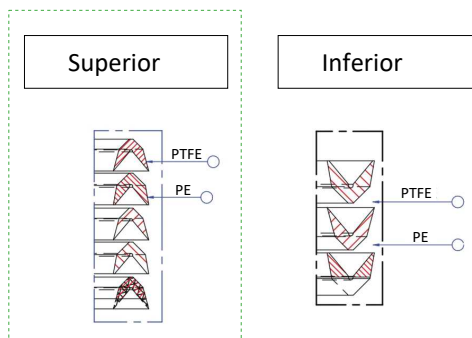

HIDRÁULICO 400cc

★★★★

Bomba Hippo 3.400

Bomba Hippo 12.400

Bomba Hippo 16.400

Legenda (PHN)

Part	Código	Descrição
01	918582	Copo do óleo 400cc PHN 01
02	918665	Assento superior fêmea 400cc PHN 02
03	918666	Aterramento 400cc PHN 03
04	918667	Parafuso allen M6X20 400cc PHN 04
05	917834	Kit gaxeta 400cc PHN (Completo)
06	918669	Assento macho superior 400cc PHN 06
07	918670	Flange 400cc PHN 07
08	918671	Vedação superior do flange 400cc PHN 08
09	918672	Camisa 400cc PHN 09
10	918673	Tirante 400cc PHN 10
11	918674	Oring superior 400cc PHN 11
12	918675	Suporte externo do pistão sup 400cc PHN 12
13	918676	Pistão 400cc PHN 13
14	918677	Guia da esfera do pistão 400cc PHN 14
15	918678	Assento macho inferior 400cc PHN 15
17	918680	Assento fêmea inferior 400cc PHN 17
18	918681	Esfera do pistão 400cc PHN 18
19	918682	Válvula do pistão 400cc PHN 19
20	918683	Anel 400cc PHN 20
21	918684	Guia da esfera de sucção 400cc PHN 21
22	918685	Vedação da sucção 400cc PHN 22
23	918704	Oring inferior 400cc PHN 23
24	918686	Esfera da sucção 400cc PHN 24
25	918703	Válvula da sucção 400cc PHN 25
26	918687	Arruela inferior 400cc PHN 26
27	918688	Porca inferior 400cc PHN 27