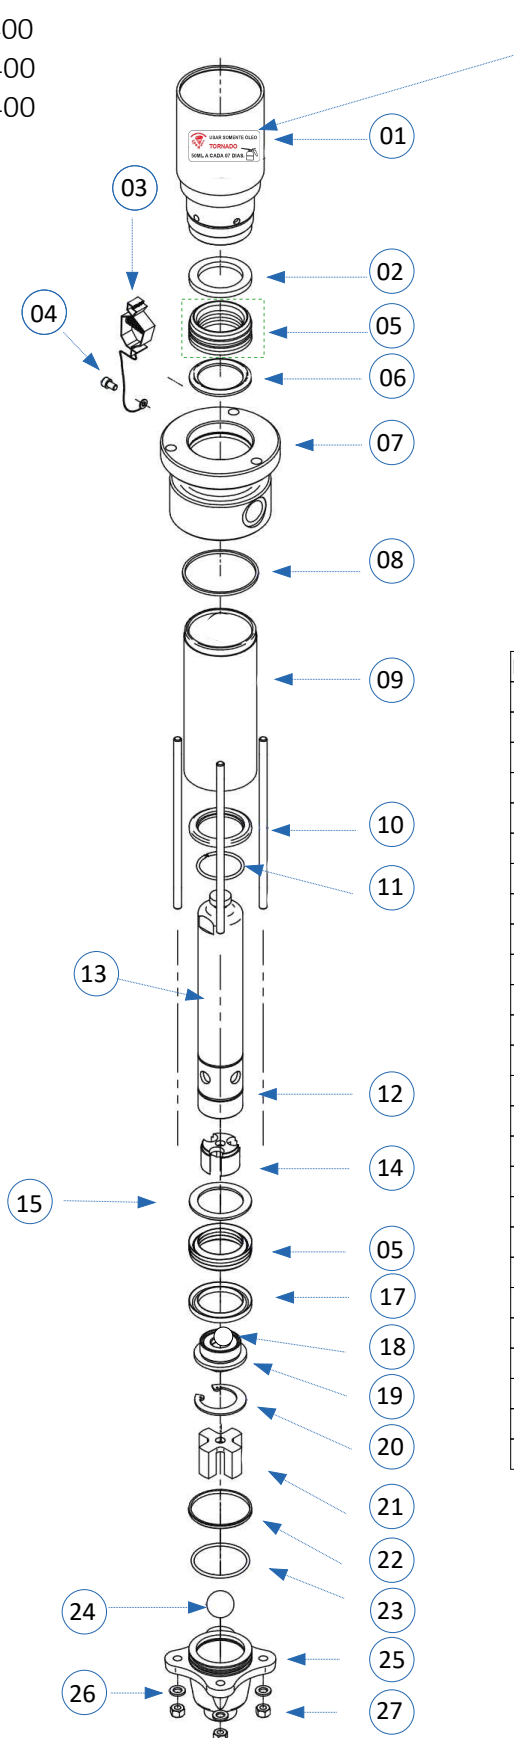

HIDRÁULICO 400cc

★★★★

Bomba Hippo 3.400

Bomba Hippo 12.400

Bomba Hippo 16.400

Legenda (PHN)

Part	Código	Descrição
01	918582	Copo do óleo 400cc PHN 01
02	918665	Assento superior fêmea 400cc PHN 02
03	918666	Aterramento 400cc PHN 03
04	918667	Parafuso allen M6X20 400cc PHN 04
05	917834	Kit gaxeta 400cc PHN (Completo)
06	918669	Assento macho superior 400cc PHN 06
07	918670	Flange 400cc PHN 07
08	918671	Vedação superior do flange 400cc PHN 08
09	918672	Camisa 400cc PHN 09
10	918673	Tirante 400cc PHN 10
11	918674	Oring superior 400cc PHN 11
12	918675	Suporte externo do pistão sup 400cc PHN 12
13	918676	Pistão 400cc PHN 13
14	918677	Guia da esfera do pistão 400cc PHN 14
15	918678	Assento macho inferior 400cc PHN 15
17	918680	Assento fêmea inferior 400cc PHN 17
18	918681	Esfera do pistão 400cc PHN 18
19	918682	Válvula do pistão 400cc PHN 19
20	918683	Anel 400cc PHN 20
21	918684	Guia da esfera de sucção 400cc PHN 21
22	918685	Vedação da sucção 400cc PHN 22
23	918704	Oring inferior 400cc PHN 23
24	918686	Esfera da sucção 400cc PHN 24
25	918703	Válvula da sucção 400cc PHN 25
26	918687	Arruela inferior 400cc PHN 26
27	918688	Porca inferior 400cc PHN 27