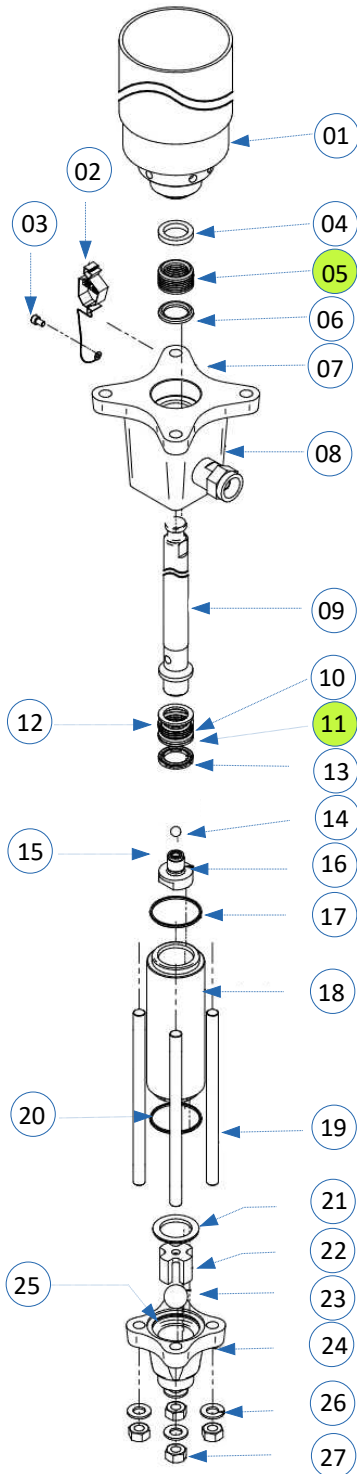

HIDRÁULICO 150cc

★★★★

Bomba Tiger 30.150

Bomba Tiger 45.150

Bomba Heaven 70.150

Legenda (PHN)

Part	Código	Descrição
01	918992	Copo do Óleo
02	918993	Aterramento
03	918994	Parafuso Allen
04	918995	Assento Femea Superior
05	917410	Kit Gaxeta
06	918997	Assento Macho Superior
07	918998	Flange
08	918999	Conector Porca Giratória
09	919000	Pistão
10	919001	Assento inferior Macho
11	917410	Kit Gaxeta
12	919003	Assento Fem x Fem Inf
13	919004	Assento Macho Inferior
14	919005	Esfera do Pistão
15	919006	Vídea Superior
16	919007	Válvula do Pistão
17	919008	Vedante Sup Flange
18	919009	Camisa
19	919010	Tirante Inferior
20	919011	Vedante Inf Valv Suc
21	919012	Arruela M14
22	919013	Guia da Esfera Sucção
23	919014	Esfera da Sucção
24	919015	Válvula da Sucção
25	919016	Assento Vídea da Sucção
26	919017	Arruela Inferior
27	919018	Porca Inferior