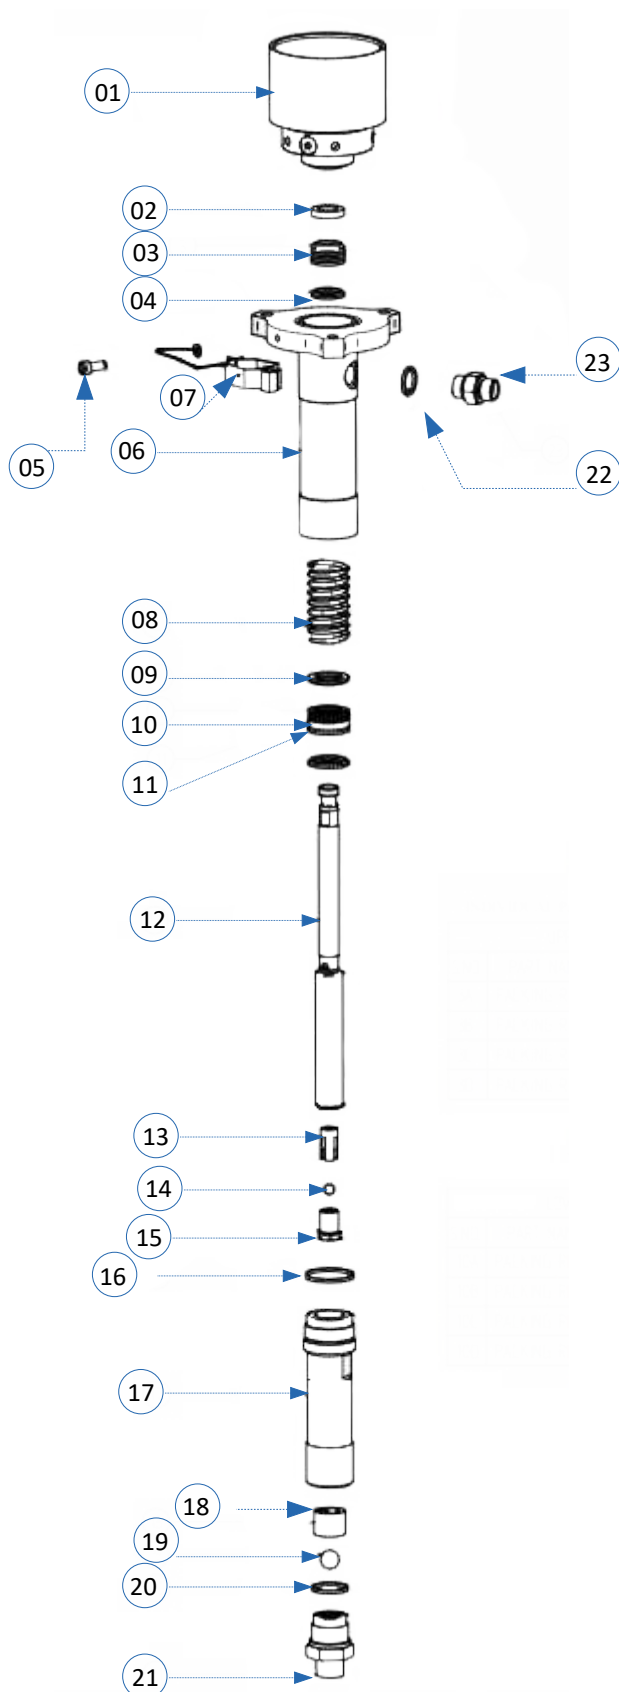

HIDRÁULICO 20cc

★★★★

Bomba Tiger 28.20

Legenda (PHN)

Part	Código	Descrição
01	000126	Copo de óleo PHN 01
02	000127	Tampa da embalagem fêmea PHN 02
03	000103	Conjunto de assento superior PHN 03
04	000129	Assento macho superior PHN 04
06	000130	Parafuso Allen M6X15 PHN 05
08	918934	Aterramento PHN 06
09	918935	Cilindro superior PHN 07
10	918936	Assento macho inferior PHN 10
11	918937	Assento macho inferior PHN 11
12	918938	Haste do pistão PHN 12
13	918939	Guia da esfera do pistão PHN 13
14	918940	Esfera PHN 14
15	918941	Guia da esfera do pistão PHN 15
16	918942	Aneis de guarnição PHN 16
17	918943	Cilindro inferior PHN 17
18	918944	Guia da esfera de sucção PHN 18
19	918945	Esfera PHN 19
20	918946	Anel de embalagem PHN 20
21	918947	Guia da esfera da sucção PHN 21
22	918948	Arruela 3/8" PHN 22
23	918949	Conector 3/8"x3/8" PHN 23