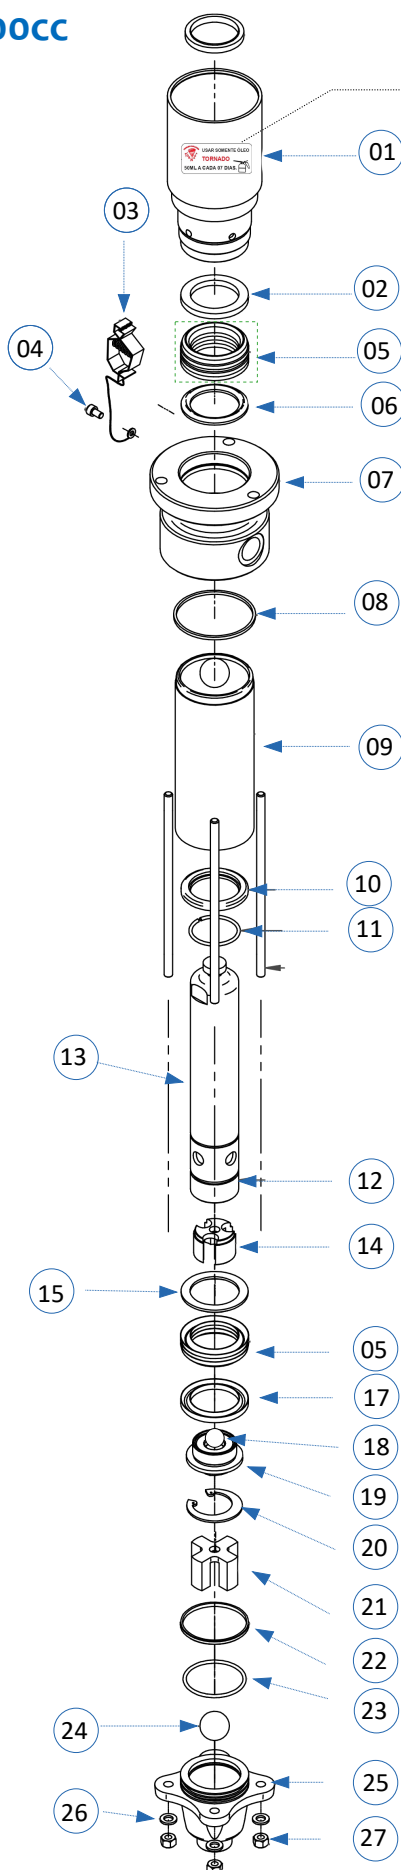

HIDRÁULICO 400cc

Bomba Hippo 3.400
 Bomba Hippo 12.400
 Bomba Hippo 16.400

Legenda (PHN)

Part	Código	Descrição
01	918582	Copo do óleo 400cc PHN 01
02	918665	Assento superior fêmea 400cc PHN 02
03	918666	Aterramento 400cc PHN 03
04	918667	Parafuso allen M6X20 400cc PHN 04
05	917834	Kit gaxeta 400cc PHN (Completo)
06	918669	Assento macho superior 400cc PHN 06
07	918670	Flange 400cc PHN 07
08	918671	Vedação superior do flange 400cc PHN 08
09	918672	Camisa 400cc PHN 09
10	918673	Tirante 400cc PHN 10
11	918674	Oring superior 400cc PHN 11
12	918675	Suporte externo do pistão sup 400cc PHN 12
13	918676	Pistão 400cc PHN 13
14	918677	Guia da esfera do pistão 400cc PHN 14
15	918678	Assento macho inferior 400cc PHN 15
17	918680	Assento fêmea inferior 400cc PHN 17
18	918681	Esfera do pistão 400cc PHN 18
19	918682	Válvula do pistão 400cc PHN 19
20	918683	Anel 400cc PHN 20
21	918684	Guia da esfera de sucção 400cc PHN 21
22	918685	Vedação da sucção 400cc PHN 22
23	918704	Oring inferior 400cc PHN 23
24	918686	Esfera da sucção 400cc PHN 24
25	918703	Válvula da sucção 400cc PHN 25
26	918687	Arruela inferior 400cc PHN 26
27	918688	Porca inferior 400cc PHN 27