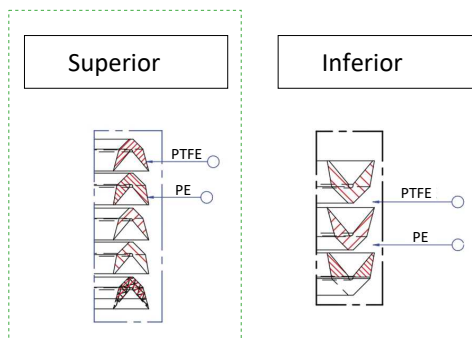

HIDRÁULICO 400cc

Bomba Hippo 3.400
 Bomba Hippo 12.400
 Bomba Hippo 16.400

Legenda (PHN)

Part	Código	Descrição
01	918582	Copo do óleo 400cc PHN 01
02	918665	Assento superior fêmea 400cc PHN 02
03	918666	Aterramento 400cc PHN 03
04	918667	Parafuso allen M6X20 400cc PHN 04
05	917834	Kit gaxeta 400cc PHN (Completo)
06	918669	Assento macho superior 400cc PHN 06
07	918670	Flange 400cc PHN 07
08	918671	Vedação superior do flange 400cc PHN 08
09	918672	Camisa 400cc PHN 09
10	918673	Tirante 400cc PHN 10
11	918674	Oring superior 400cc PHN 11
12	918675	Suporte externo do pistão sup 400cc PHN 12
13	918676	Pistão 400cc PHN 13
14	918677	Guia da esfera do pistão 400cc PHN 14
15	918678	Assento macho inferior 400cc PHN 15
17	918680	Assento fêmea inferior 400cc PHN 17
18	918681	Esfera do pistão 400cc PHN 18
19	918682	Válvula do pistão 400cc PHN 19
20	918683	Anel 400cc PHN 20
21	918684	Guia da esfera de sucção 400cc PHN 21
22	918685	Vedação da sucção 400cc PHN 22
23	918704	Oring inferior 400cc PHN 23
24	918686	Esfera da sucção 400cc PHN 24
25	918703	Válvula da sucção 400cc PHN 25
26	918687	Arruela inferior 400cc PHN 26
27	918688	Porca inferior 400cc PHN 27