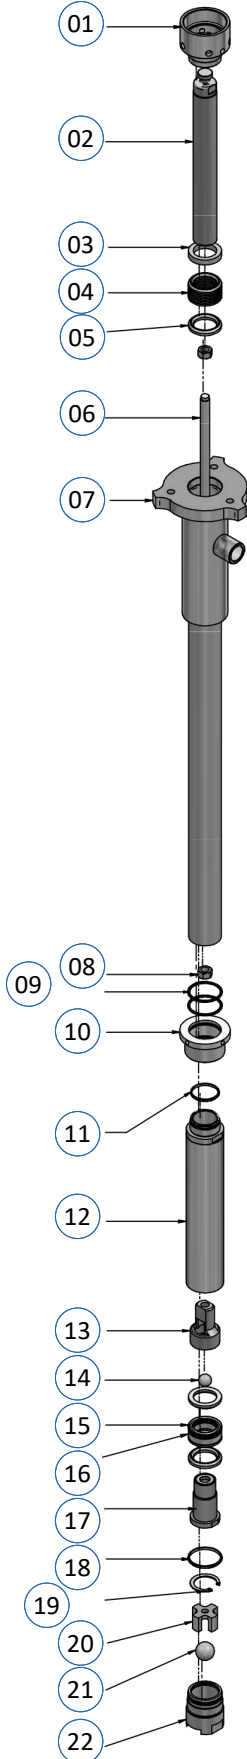

HIDRÁULICO 4:1

Bomba Hippo 4:1
Cód.: 919076

Legenda (PHN)

Bomba Heaven 75.275 e 100.210

Part	Código	Descrição
01	919291	Copo do Óleo Hippo 4:1
02	919292	Pistão Hippo 4:1
03	919293	Assento fêmea superior Hippo 4:1
04-15	919152	Kit gaxeta Hippo 4:1
05	919294	Assento macho superior Hippo 4:1
06	919295	Haste Hippo 4:1
07	919296	Flange Hippo 4:1
08	919297	Porca M14X1.5 Hippo 4:1
09	919298	Anel 45,5x3 Hippo 4:1
10	919299	Adaptador Hippo 4:1
11	919300	Anel de guarnição superior Hippo 4:1
12	919301	Cilindro inferior Hippo 4:1
13	919302	Porta pistão Hippo 4:1
14	919303	Esfera 19mm Hippo 4:1
16	919304	Assento fêmea x fêmea Hippo 4:1
17	919305	Conjunto do assento do pistão Hippo 4:1
18	919306	Anel de guarnição inferior Hippo 4:1
19	919307	Anel elástico Hippo 4:1
20	919308	Guia da esfera de sucção Hippo 4:1
21	919309	Esfera 28mm Hippo 4:1
22	919310	Válvula de sucção Hippo 4:1