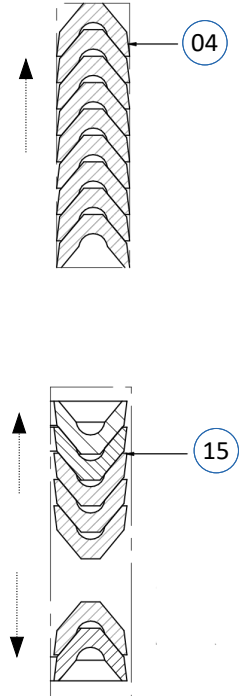

HIDRÁULICO 4:1

Bomba Hippo 4:1
Cód.: 919076

Legenda (PHN)

Bomba Heaven 75.275 e 100.210

Part	Código	Descrição
01	919291	Copo do Óleo Hippo 4:1
02	919292	Pistão Hippo 4:1
03	919293	Assento fêmea superior Hippo 4:1
04-15	919152	Kit gaxeta Hippo 4:1
05	919294	Assento macho superior Hippo 4:1
06	919295	Haste Hippo 4:1
07	919296	Flange Hippo 4:1
08	919297	Porca M14X1.5 Hippo 4:1
09	919298	Anel 45,5x3 Hippo 4:1
10	919299	Adaptador Hippo 4:1
11	919300	Anel de guarnição superior Hippo 4:1
12	919301	Cilindro inferior Hippo 4:1
13	919302	Porta pistão Hippo 4:1
14	919303	Esfera 19mm Hippo 4:1
16	919304	Assento fêmea x fêmea Hippo 4:1
17	919305	Conjunto do assento do pistão Hippo 4:1
18	919306	Anel de guarnição inferior Hippo 4:1
19	919307	Anel elástico Hippo 4:1
20	919308	Guia da esfera de sucção Hippo 4:1
21	919309	Esfera 28mm Hippo 4:1
22	919310	Válvula de sucção Hippo 4:1