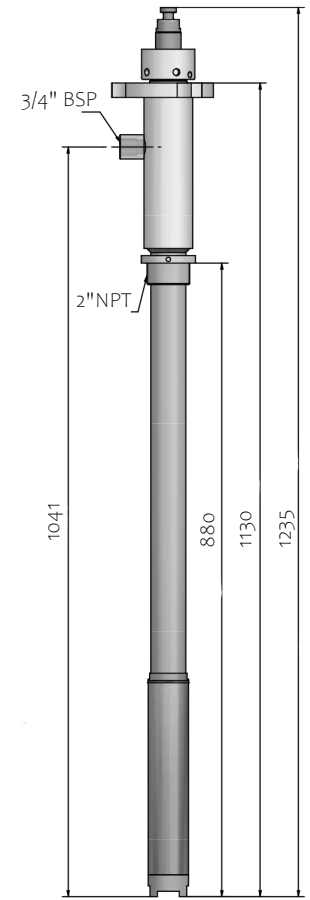

HIDRÁULICO 4:1

Bomba Hippo 4:1
Cód.: 919076

Legenda (PHN)

Bomba Heaven 75.275 e 100.210

Part	Código	Descrição
01	919291	Copo do Óleo Hippo 4:1
02	919292	Pistão Hippo 4:1
03	919293	Assento fêmea superior Hippo 4:1
04-15	919152	Kit gaxeta Hippo 4:1
05	919294	Assento macho superior Hippo 4:1
06	919295	Haste Hippo 4:1
07	919296	Flange Hippo 4:1
08	919297	Porca M14X1.5 Hippo 4:1
09	919298	Anel 45,5x3 Hippo 4:1
10	919299	Adaptador Hippo 4:1
11	919300	Anel de guarnição superior Hippo 4:1
12	919301	Cilindro inferior Hippo 4:1
13	919302	Porta pistão Hippo 4:1
14	919303	Esfera 19mm Hippo 4:1
16	919304	Assento fêmea x fêmea Hippo 4:1
17	919305	Conjunto do assento do pistão Hippo 4:1
18	919306	Anel de guarnição inferior Hippo 4:1
19	919307	Anel elástico Hippo 4:1
20	919308	Guia da esfera de sucção Hippo 4:1
21	919309	Esfera 28mm Hippo 4:1
22	919310	Válvula de sucção Hippo 4:1