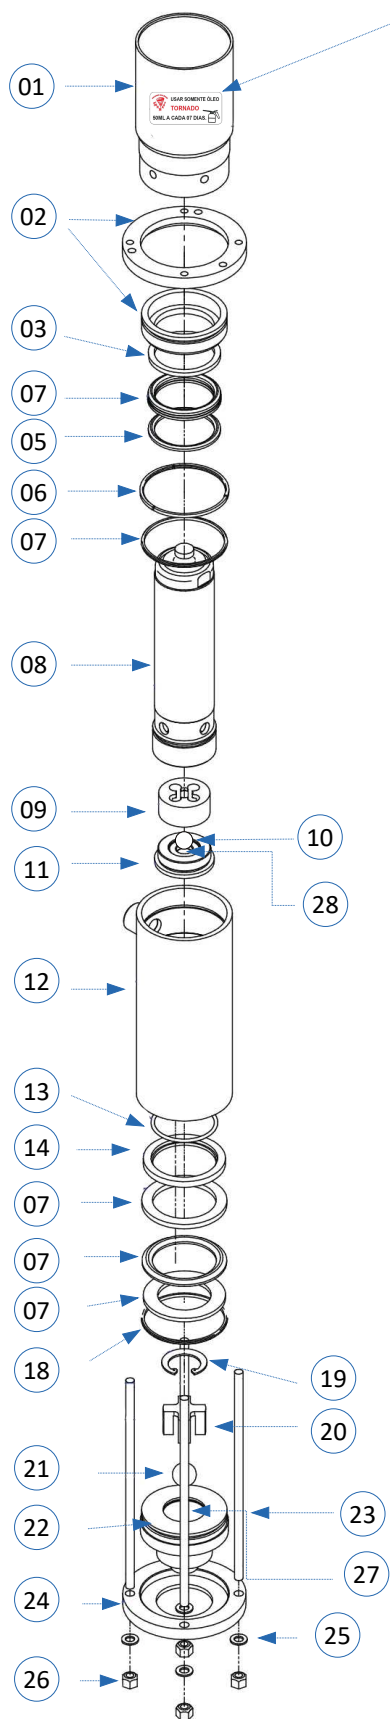

HIDRÁULICO 900cc ★★★★★

Bomba Hippo 5.900
 Bomba Hippo 12.900

Legenda (PHN)

PHN	Código	Descrição
01	918867	Copo do Óleo 900cc PHN 01
02	918868	Flange 900cc PHN 02
03	918869	Assento fêmea superior 900cc PHN 03
05	918871	Assento macho superior 900cc PHN 05
06	918872	Vedação superior flange 900cc PHN 06
07	918873	Kit gaxeta completo 900cc PHN 07
08	918874	Pistão 900cc PHN 08
09	918875	Guia da esfera do pistão 900cc PHN 09
10	918876	Esfera do pistão 900cc PHN 10
11	918877	Válvula do pistão 900cc PHN 11
12	918878	Camisa Hippo 900cc PHN 12
13	918879	Vedação inferior da camisa 900cc PHN 13
14	918880	Assento fêmea inferior PHN 14
17	918883	Vedação da válvula de sucção 900cc PHN 17
18	918884	Oring da válvula sucção PHN 18
19	918885	Anel de travamento 900cc PHN 19
20	918886	Guia da esfera da sucção 900 cc PHN 20
21	918887	Esfera da sucção 900cc PHN 21
22	918888	Válvula de sucção 900cc PHN 22
23	918889	Tirante inferior 900cc PHN 23
24	918890	Suporte inferior 900cc PHN 24
25	918891	Arruela M8 900cc PHN 25
26	918892	Porca M8 900cc PHN 26
27	918893	Assento superior videira 900cc PHN 27
28	918894	Assento inferior videira 900cc PHN 28