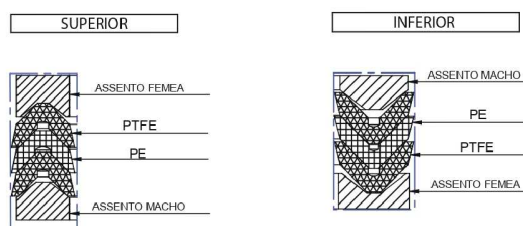

HIDRÁULICO 900cc ★★★★★

Bomba Hippo 5.900
 Bomba Hippo 12.900

Legenda (PHN)

PHN	Código	Descrição
01	918867	Copo do Óleo 900cc PHN 01
02	918868	Flange 900cc PHN 02
03	918869	Assento fêmea superior 900cc PHN 03
05	918871	Assento macho superior 900cc PHN 05
06	918872	Vedação superior flange 900cc PHN 06
07	918873	Kit gaxeta completo 900cc PHN 07
08	918874	Pistão 900cc PHN 08
09	918875	Guia da esfera do pistão 900cc PHN 09
10	918876	Esfera do pistão 900cc PHN 10
11	918877	Válvula do pistão 900cc PHN 11
12	918878	Camisa Hippo 900cc PHN 12
13	918879	Vedação inferior da camisa 900cc PHN 13
14	918880	Assento fêmea inferior PHN 14
17	918883	Vedação da válvula de sucção 900cc PHN 17
18	918884	Oring da válvula sucção PHN 18
19	918885	Anel de travamento 900cc PHN 19
20	918886	Guia da esfera da sucção 900 cc PHN 20
21	918887	Esfera da sucção 900cc PHN 21
22	918888	Válvula de sucção 900cc PHN 22
23	918889	Tirante inferior 900cc PHN 23
24	918890	Suporte inferior 900cc PHN 24
25	918891	Arruela M8 900cc PHN 25
26	918892	Porca M8 900cc PHN 26
27	918893	Assento superior videira 900cc PHN 27
28	918894	Assento inferior videira 900cc PHN 28