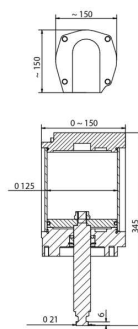

### Legenda ( Mar )

Pç	Código	Descrição
01	918827	Parafuso superior
02	918828	Tampa superior
03	918829	Botão de inversão
04	918830	Cilindro
05	918831	Porca M6
06	918832	Disco do Pistão
07	918833	Oring do Disco
08	918834	Pistão
09	918835	Botão de Inversão Inferior
10	918836	Oring da Tampa Inferior
11	918837	Base do Motor Inferior
12	918838	Vedação Inferior
13	918839	Anel de Travamento
14	918840	Arruela inferior
15	918841	Porca inferior