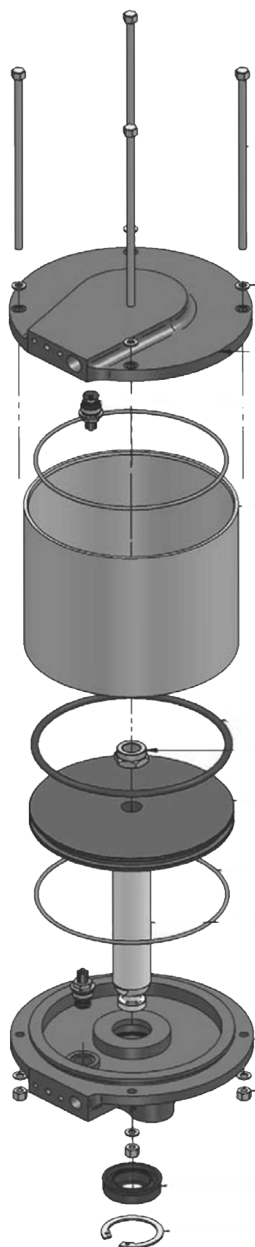

## Motor pneumático 160mm

★★★★

Bomba Hippo 12.400

Bomba Hippo 16.400

Bomba Tiger 30.150

Bomba Tiger 60.70

### Motor pneumático

### Legenda ( Mar )

Pç	Código	Descrição
01	918827	Parafuso superior
02	918828	Tampa superior
03	918829	Botão de inversão
04	918830	Cilindro
05	918831	Porca M6
06	918832	Disco do Pistão
07	918833	Oring do Disco
08	918834	Pistão
09	918835	Botão de Inversão Inferior
10	918836	Oring da Tampa Inferior
11	918837	Base do Motor Inferior
12	918838	Vedação Inferior
13	918839	Anel de Travamento
14	918840	Arruela inferior
15	918841	Porca inferior