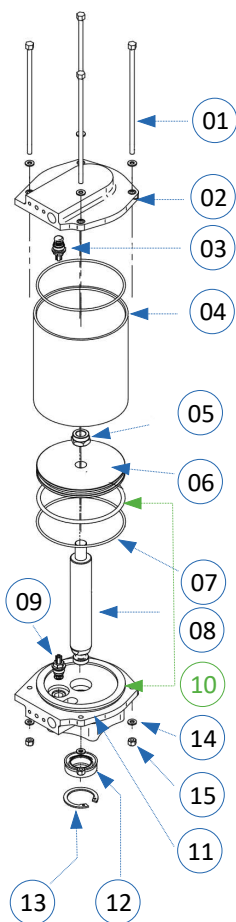

## Motor pneumático 160mm

★★★★

Bomba Hippo 12.400

Bomba Hippo 16.400

Bomba Tiger 30.150

Bomba Tiger 60.70

### Motor pneumático

### Legenda ( Mar )

Pç	Código	Descrição
01	918827	Parafuso superior
02	918828	Tampa superior
03	918829	Botão de inversão
04	918830	Cilindro
05	918831	Porca M6
06	918832	Disco do Pistão
07	918833	Oring do Disco
08	918834	Pistão
09	918835	Botão de Inversão Inferior
10	918836	Oring da Tampa Inferior
11	918837	Base do Motor Inferior
12	918838	Vedação Inferior
13	918839	Anel de Travamento
14	918840	Arruela inferior
15	918841	Porca inferior