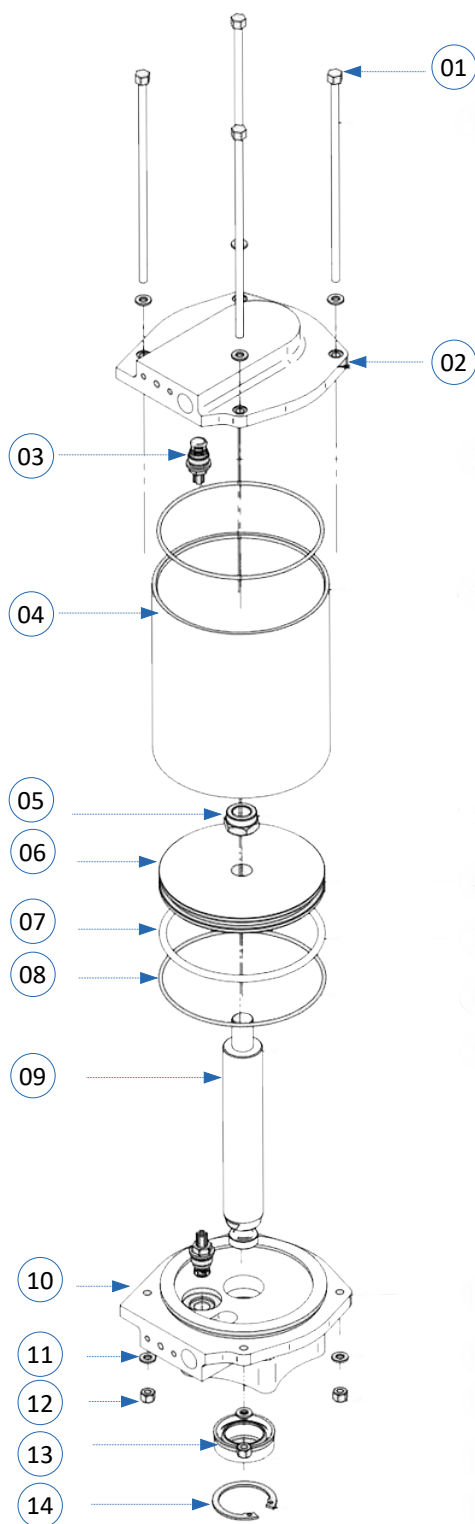

## Motor pneumático 200mm

★★★★

Bomba Tiger 45.150

Bomba Tiger 60.110

### Legenda ( Mar )

Pç	Código	Descrição
01	918952	Parafuso superior
02	000323	Tampa Superior
03	918904	Botão de inversão universal
04	918955	Cilindro
05	000110	Porca M6
06	000118	Disco do Pistão
07	918959	Oring do Disco
08	918473	Oring da Tampa
09	918958	Pistão Motor
10	918467	Tampa inferior
11	000169	Arruela Inferior
12	000321	Porca Inferior
13	000333	Vedação do ar
14	918965	Anel de Travamento