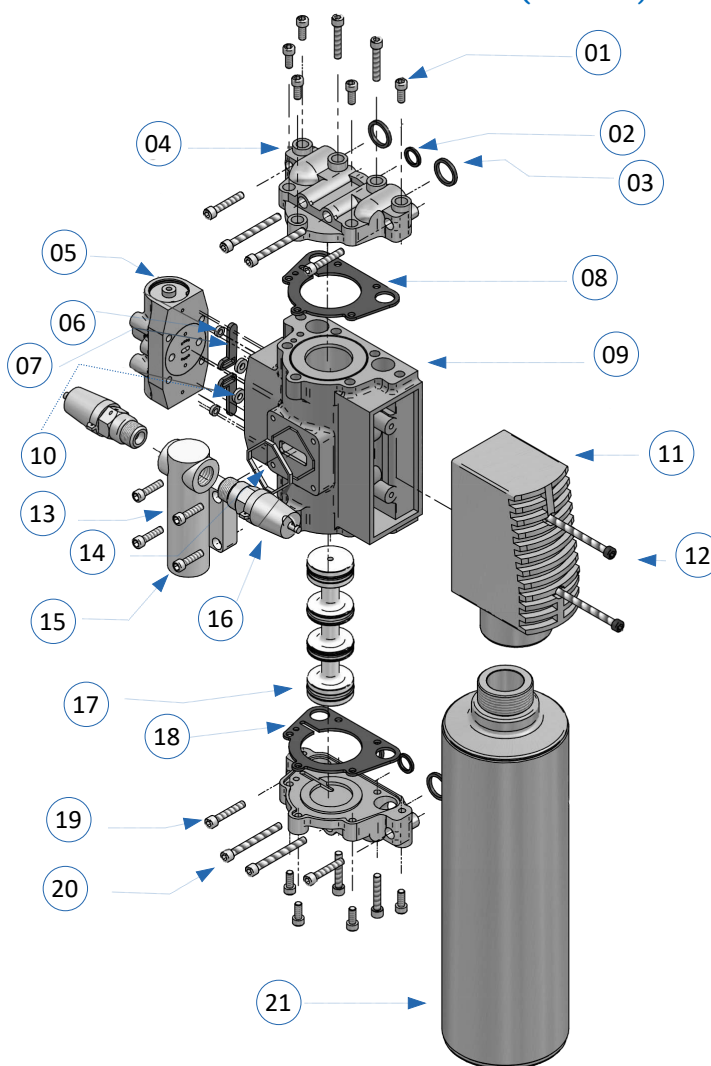

Válvula de inversão (VIN)

★★★★

Bomba Heaven 35.275
 Bomba Heaven 70.150
 Bomba Heaven 75.275
 Bomba Heaven 100.210

Válvula de inversão (Mod N)

Legenda (Vin)

Pç	Código	Descrição
01	919032	Parafuso Allen M6X20
02-03-06-07-08-10-14-17-18	919155	Kit reparo válvula de inversão
04	919035	Tampa Sup / Válvula
05	000796	Válvula de Inversão (Universal)
09	919040	Corpo da Válvula
11	919042	Suporte Silenciador
12	919043	Parafuso Allen
13	919044	Bloco Entrada de Ar
15	919046	Parafuso Allen M6X22
16	919047	Válvula de Segurança
19	919050	Parafuso Allen 3x35
20	919051	Parafuso Allen 6x60
21	919052	Silenciador