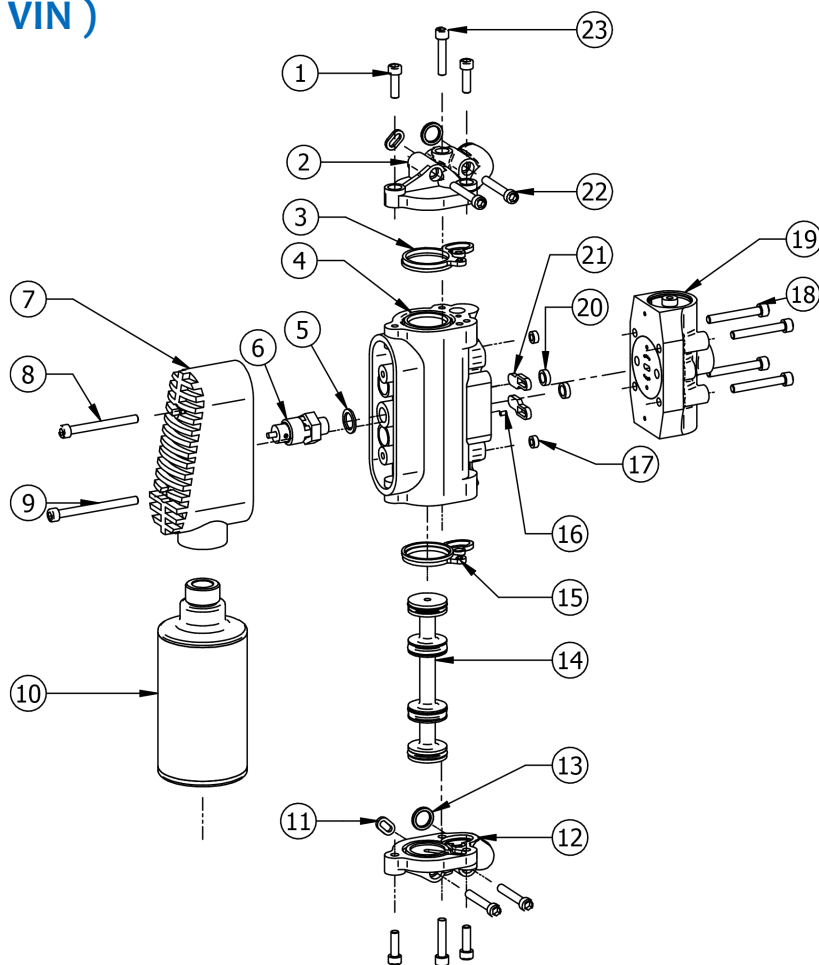

## Válvula de inversão ( VIN )

★★★★

- Bomba Hippo 2.5.1
- Bomba Hippo 4.1
- Bomba Hippo 3.400
- Bomba Hippo 5.900
- Bomba Hippo 12.400
- Bomba Hippo 12.900
- Bomba Hippo 16.400
  
- Bomba Tiger 28.40
- Bomba Tiger 30.150
- Bomba Tiger 45.150
- Bomba Tiger 52.40
- Bomba Tiger 60.110
- Bomba Tiger 60.70
- Bomba Tiger 62.40

### Legenda ( Vin )

Pç	Código	Descrição
01	918909	Parafuso allen M6X20 VIN 01
02	918910	Tampa superior válvula principal VIN 02
03-11-13-14-15-17-20-21-24	919154	Kit reparo para válvula de inversão
04	918912	Bloco da válvula principal VIN 04
05	918913	Arruela de cobre 1/4 VIN 05
06	918914	Válvula de segurança 1/4 VIN 06
07	918915	Capa do silenciador VIN 07
08	918916	Parafuso allen M6X70 VIN 08
09	918917	Parafuso allen M6X70 vin 09
10	918918	Silenciador VIN 10
12	918920	Tampa inferior da válvula VIN 12
16	918924	PINO 03X5 Guia VIN 16
18	918926	Parafuso allen lateral M6X45 VIN 18
19	918927	Ante válvula VIN 19
22	918930	Parafuso allen M6 da tampa lateral VIN 22
23	918931	Parafuso allen M6X30 superior tampa VIN 23
	000382	Válvula inversão completa