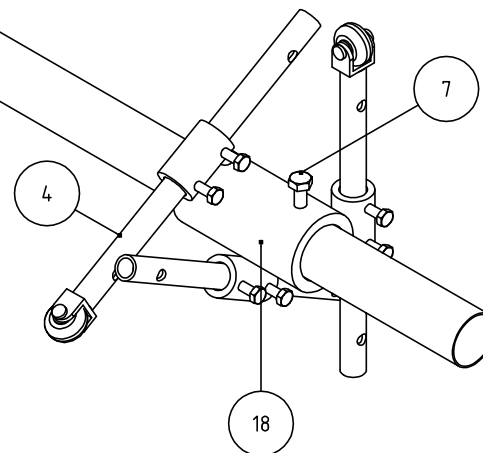

18	MONTAGEM DO SUPORTE DA RODA	06 012 104 00	1	
17	MONTAGEM DE TUBOS	06 012 053 00	1	
16	PISTOLA AUTOMÁTICA AIRLESS	06 004 000 02	1	
15	ADAPTADOR DE PISTOLA	06 012 067 19	1	
14	CONEXÃO MANGUEIRA 1/4"	11 051 020 00	1	
13	PORCA M10	15 212 014 07	3	
12	JOELHO 1/4"	34 002 001 07	1	
11	CONECTOR 1/4" X 1/4"	14 001 001 07	1	
10	TIRANTE	06 012 069 07	3	
9	PORCA M10	15 113 014 07	3	
8	ARRUELA M10	19 002 014 07	3	
7	PARAFUSO M10	15 430 014 07	5	
6	TAMPA DA CAIXA DE ENGENHAGENS	06 001 081 00	1	
5	PARAFUSO M8	15 420 009 07	12	
4	MONTAGEM DO SUPORTE DA RODA	06 012 024 00	6	
3	CONECTOR 3/8" X 1/4"	14 001 002 07	2	
2	JOELHO 3/8"	34 002 002 07	2	
1	CONJUNTO BICO ROTATIVO	06 012 117 00	1	
S.NO.	PART NAME	PART NUMBER	QTY.	W & T
PARTS LIST				

10	CHAVE DA CAIXA DE VELOCIDADE	06 012 063 07	1
9	CAIXA DE ENGENHAGEM PLANETÁRIA	06 012 071 00	1
8	PORCA M8	15 210 009 07	4
7	PARAFUSO M8	15 425 009 07	4
6	ADAPTADOR DO EIXO DO MOTOR	06 012 063 07	1
5	CHAVE DO MOTOR PNEUMÁTICO	06 012 075 08	1
4	PARAFUSO M6	15 420 008 07	3
3	CARÇAÇA DO MOTOR	06 012 117 00	1
2	CONECTOR 1/4" X 1/4"	14 001 001 07	1
1	MOTOR PNEUMÁTICO 1.5 HP	26 001 000 00	1
Item	PART NAME	PART NUMBER	QTY.