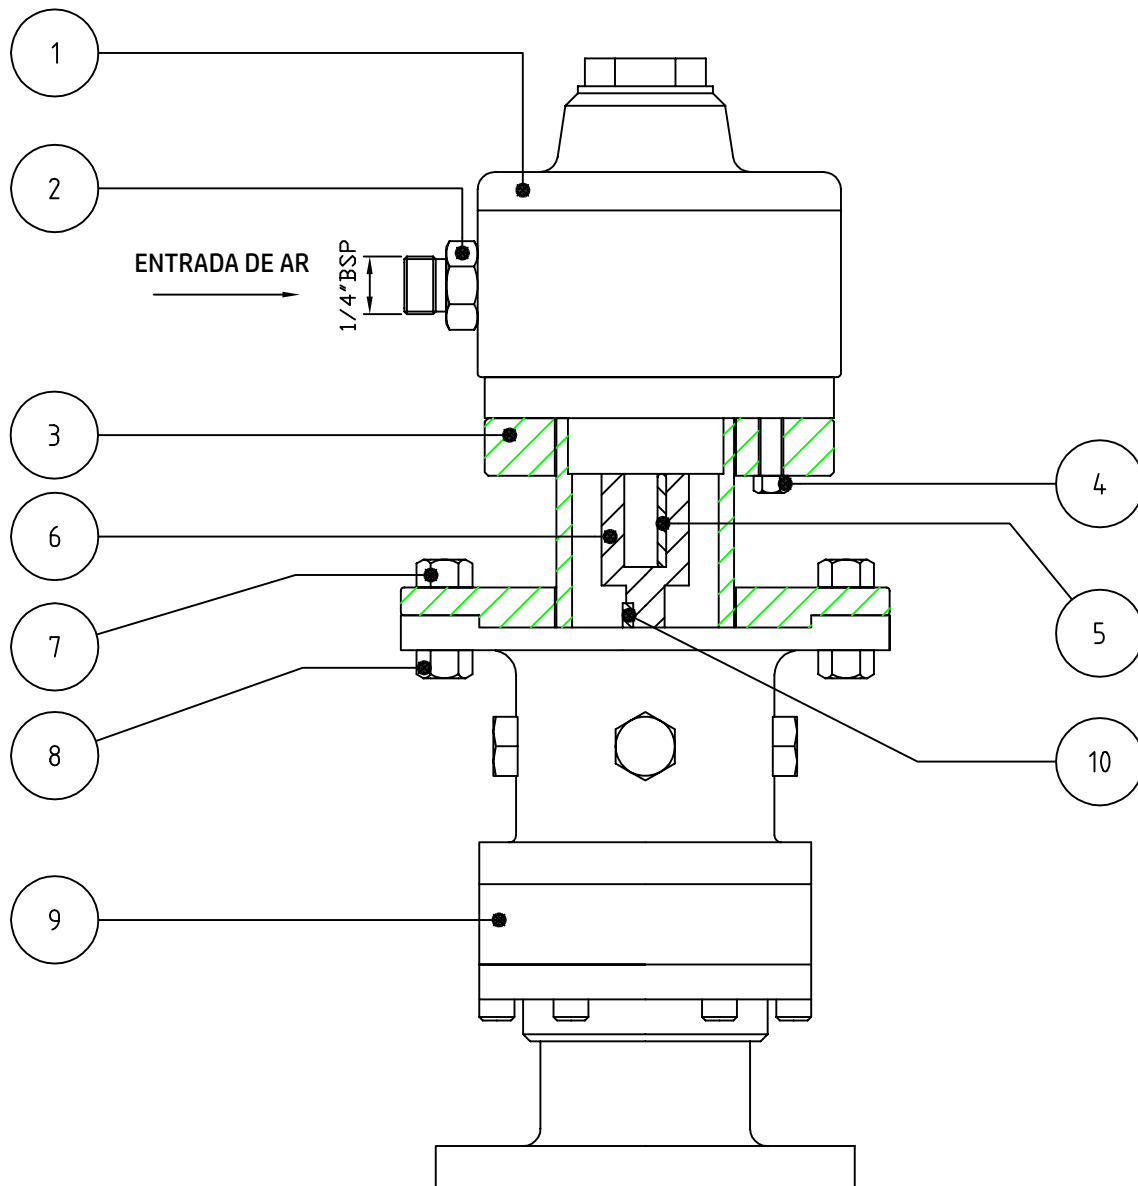

18	MONTAGEM DO SUPORTE DA RODA	06 012 104 00	1	
17	MONTAGEM DE TUBOS	06 012 053 00	1	
16	PISTOLA AUTOMÁTICA AIRLESS	06 004 000 02	1	
15	ADAPTADOR DE PISTOLA	06 012 067 19	1	
14	CONEXÃO MANGUEIRA 1/4"	11 051 020 00	1	
13	PORCA M10	15 212 014 07	3	
12	JOELHO 1/4"	34 002 001 07	1	
11	CONECTOR 1/4" X 1/4"	14 001 001 07	1	
10	TIRANTE	06 012 069 07	3	
9	PORCA M10	15 113 014 07	3	
8	ARRUELA M10	19 002 014 07	3	
7	PARAFUSO M10	15 430 014 07	5	
6	TAMPA DA CAIXA DE ENGENHAGENS	06 001 081 00	1	
5	PARAFUSO M8	15 420 009 07	12	
4	MONTAGEM DO SUPORTE DA RODA	06 012 024 00	6	
3	CONECTOR 3/8" X 1/4"	14 001 002 07	2	
2	JOELHO 3/8"	34 002 002 07	2	
1	CONJUNTO BICO ROTATIVO	06 012 117 00	1	
S.NO.	PART NAME	PART NUMBER	QTY.	W & T
PARTS LIST				

10	CHAVE DA CAIXA DE VELOCIDADE	06 012 063 07	1
9	CAIXA DE ENGENHAGEM PLANETÁRIA	06 012 071 00	1
8	PORCA M8	15 210 009 07	4
7	PARAFUSO M8	15 425 009 07	4
6	ADAPTADOR DO EIXO DO MOTOR	06 012 063 07	1
5	CHAVE DO MOTOR PNEUMÁTICO	06 012 075 08	1
4	PARAFUSO M6	15 420 008 07	3
3	CARÇAÇA DO MOTOR	06 012 117 00	1
2	CONECTOR 1/4" X 1/4"	14 001 001 07	1
1	MOTOR PNEUMÁTICO 1.5 HP	26 001 000 00	1
Item	PART NAME	PART NUMBER	QTY.